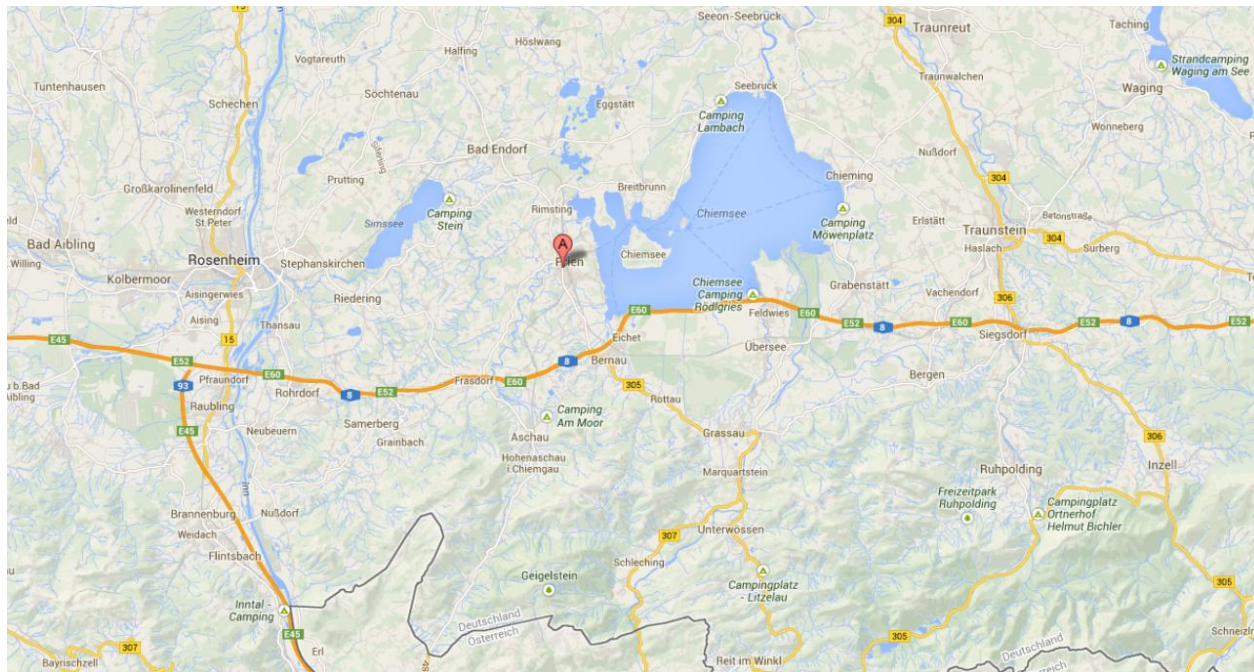

So finden Sie zu mir:

SPORTLERCOACH / EMOBODYSYNC – Martin Rusam
Bernauer Straße 21 (1. Stock), 83209 Prien am Chiemsee, Deutschland
Tel. +49 (0) 86 24 / 89 17 69 – 0, Email: mr@martinrusam.de

Anreise mit dem Fahrzeug:

- **aus Richtung Norden/München**
  über die A8 Richtung Salzburg,
  Ausfahrt 106 Bernau a. Chiemsee/Prien a. Chiemsee
- **aus Richtung Süden/Österreich**
  über die A8 Richtung München,
  Ausfahrt 106 Bernau a. Chiemsee/Prien a. Chiemsee
- Richtung *Prien am Chiemsee* (ca. 3 km)
- Nach der Ortseinfahrt immer geradeaus auf der Bernauer Straße, nach ca. 2km erreichen Sie Ihr Ziel

Das Institut liegt auf der rechten Straßenseite 1. Stock (über Friseur „stein | zeit“) an der Ecke zur *Hochplattenstraße*

Parkmöglichkeiten: !!Zufahrt über Hochplattenstraße!!

Im Innenhof des Hauses befindet sich **ein Klienten- Parkplatz**, welchen Sie gerne benutzen können.

Bitte in die *Hochplattenstraße* abbiegen (Einbahnstraße), nach ca. 10 m auf der rechten Seite hinter der Tiefgarageneinfahrt bzw. dem Müllhäuschen in den Parkplatz hinter dem Haus einbiegen.

Bitte parken Sie nur auf der Fläche, welche mit „**EmoBodySync / Rusam**“ gekennzeichnet ist.

Öffentliche Parkplätze (kostenpflichtig) gibt es z.B. weiter auf der Bernauer Straße nach ca. 800m